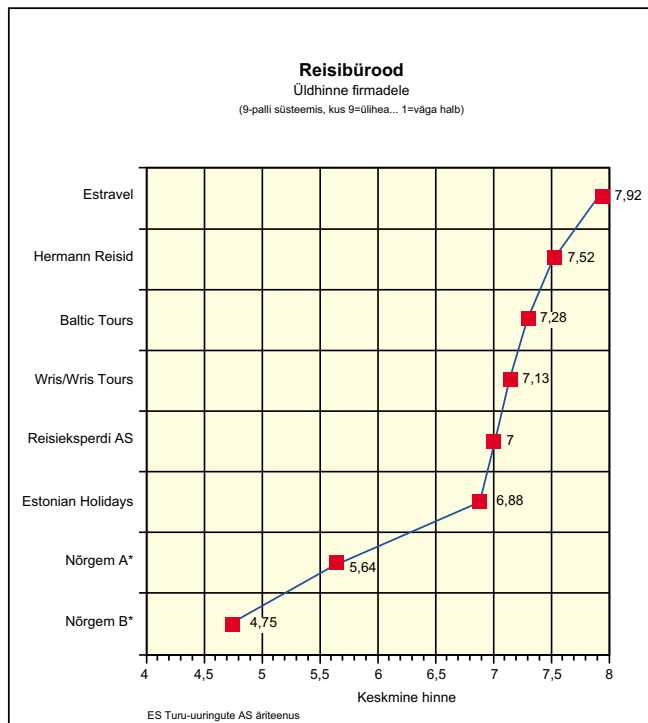

Järgmine peatus: Helsingi

Tallinki kiirlaevad Helsingisse väljuvad D-terminaalist.

Info ja broneerimine 640 9810