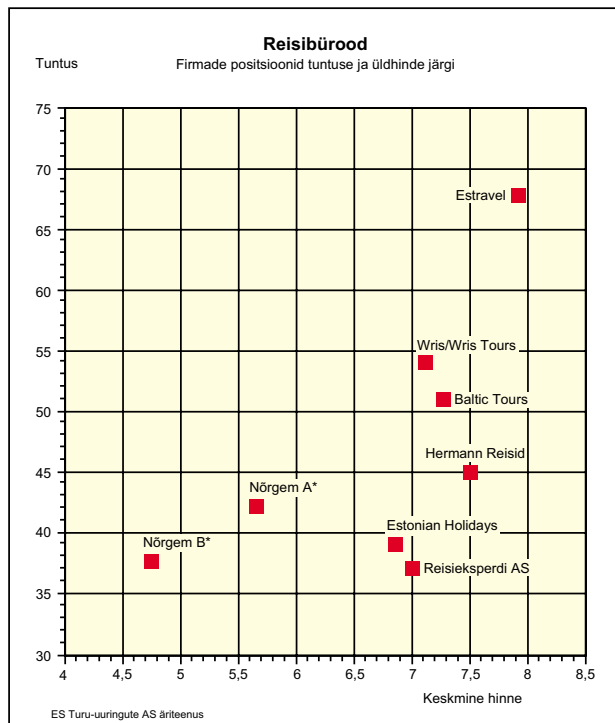

Järgmine peatus: Helsingi

Tallinki kiirlaevad Helsingisse väljuvad D-terminaalist.

Info ja broneerimine 640 9810